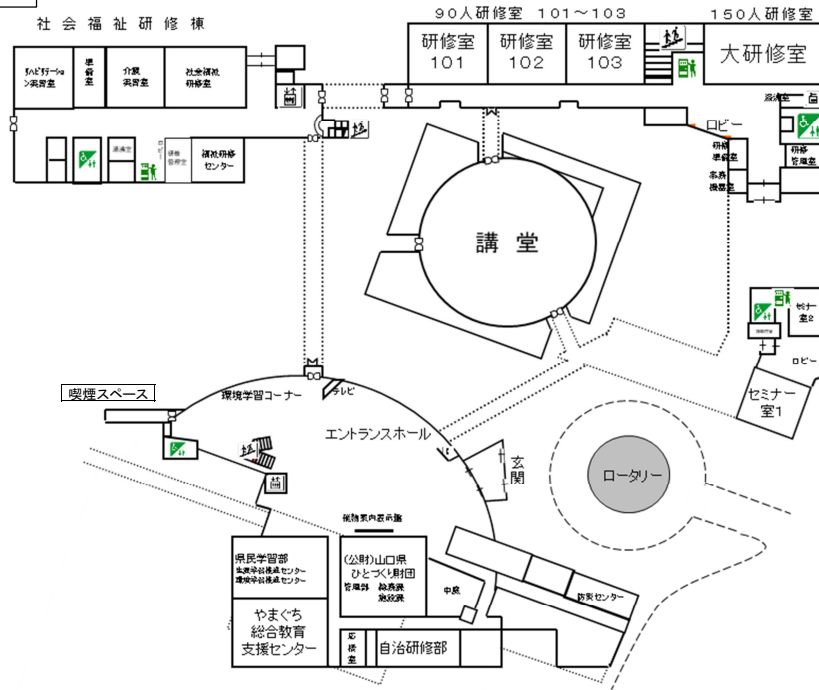

# 施設案内図

1階

喫煙  
スペース

2階

お手洗い  
公衆電話  
自動販売機

コインロッカー  
エレベーター  
階段